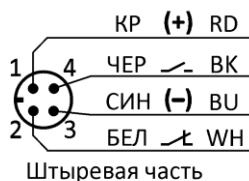

СХЕМА ПОДКЛЮЧЕНИЯ

ОСНОВНЫЕ ХАРАКТЕРИСТИКИ

Кабель	ПВХ 5,5 мм/4x0,2
Длина кабеля	2 м
Ток нагрузки максимальный	1 А
Степень защиты по IEC 60529	IP67
Категория применения	DC13/AC140
Рабочая температура	-25...+75 °C