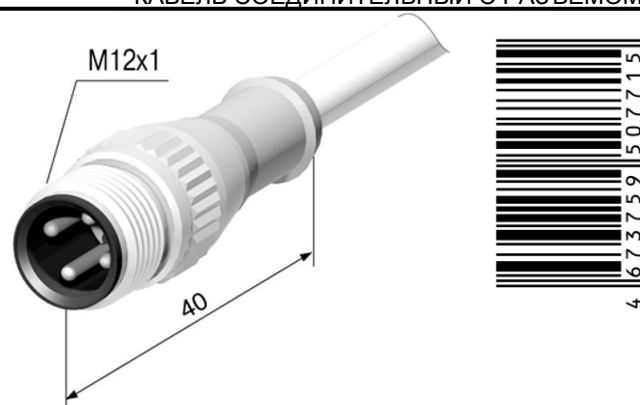

СХЕМА ПОДКЛЮЧЕНИЯ

ОСНОВНЫЕ ХАРАКТЕРИСТИКИ

Кабель	ПВХ 5,5 мм/4x0,2
Длина кабеля	2 м
Ток нагрузки максимальный	1 А
Степень защиты по IEC 60529	IP67
Категория применения	DC13/AC140
Рабочая температура	-25...+75 °C

- ▶ M12x1, вилка - четыре контакта
- ▶ Вилка - прямой штуцер
- ▶ Lk = 2 м
- ▶ 4x0,2
- ▶ I = 1 А

ГАРАНТИИ ИЗГОТОВИТЕЛЯ

Гарантийный срок эксплуатации кабеля – 1,5 года со дня отгрузки потребителю в пределах гарантийного срока хранения.